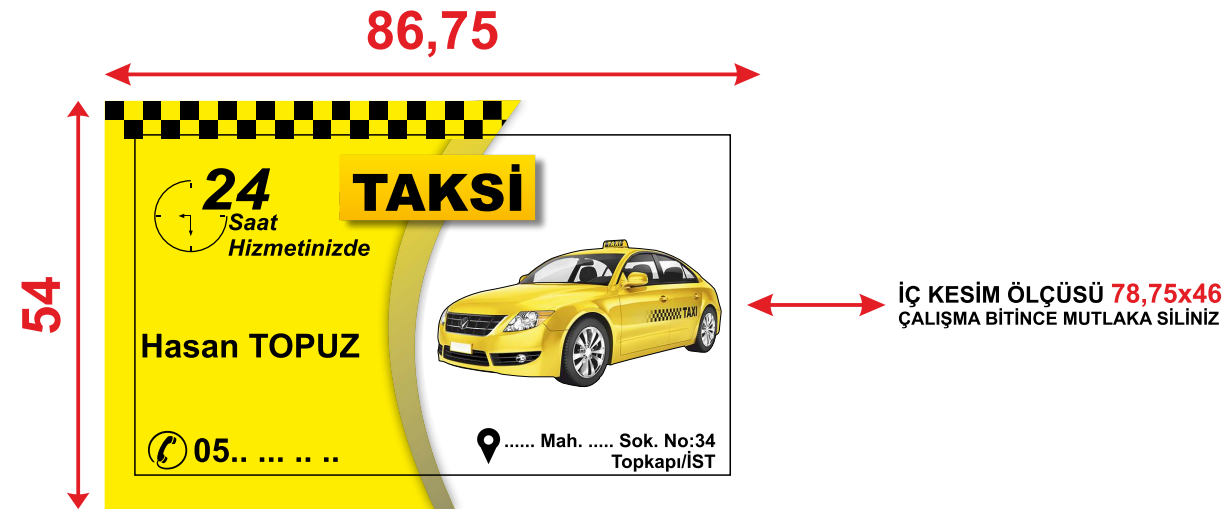

## ÖNEMLİ UYARI!

- \* KARTVİZİTLERİNİZİN ZEMİN EBADI **86,75x54mm** OLMALIDIR.
- \* YAZILARINIZ **78,75x46mm** EBAT İÇERİSİNDE OLMALIDIR
- \* ÇALIŞMALARINIZI **POWERCLİP** YAPMAYINIZ.
- \* KARTLARINIZI GRUPLAYIP GÖNDERİNİZ.  
ÜRÜN KODU VE ADET YAZMAYI UNUTMAYINIZ