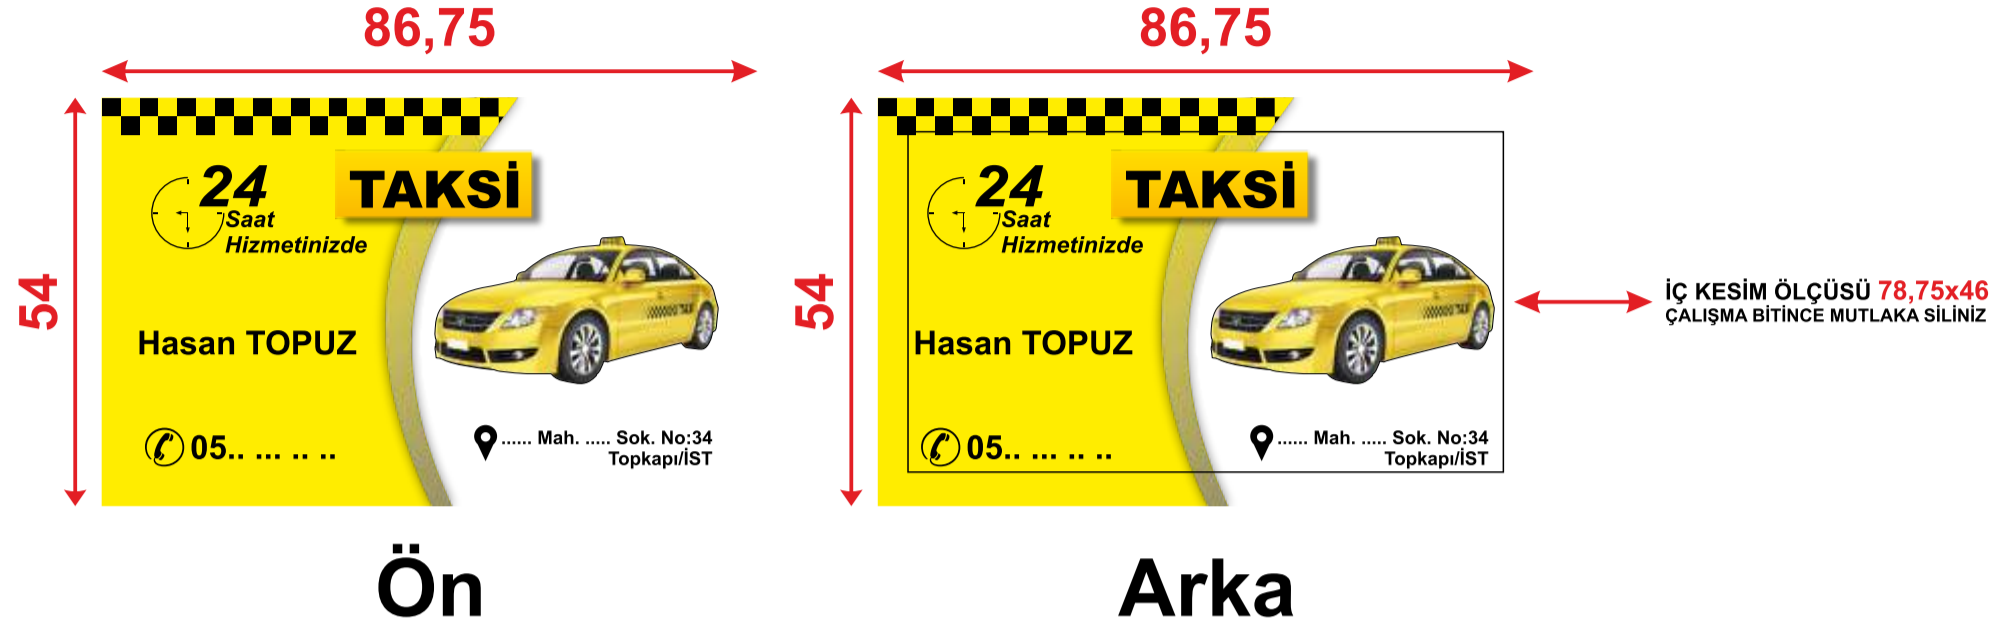

CYP

ÖNEMLİ UYARI!

- * KARTVİZİTLERİNİZİN ZEMİN EBADI **86,75x54mm** OLMALIDIR.
- * YAZILARINIZ **78,75x46mm** EBAT İÇERİSİNDE OLMALIDIR
- * ÖN VE ARKA KISIM YAN YANA OLMALIDIR.
- * ÇALIŞMALARINIZI **POWERCLİP** YAPMAYINIZ.
- * KARTLARINIZI GRUPLAYIP GÖNDERİNİZ.
ÜRÜN KODU VE ADET YAZMAYI UNUTMAYINIZ