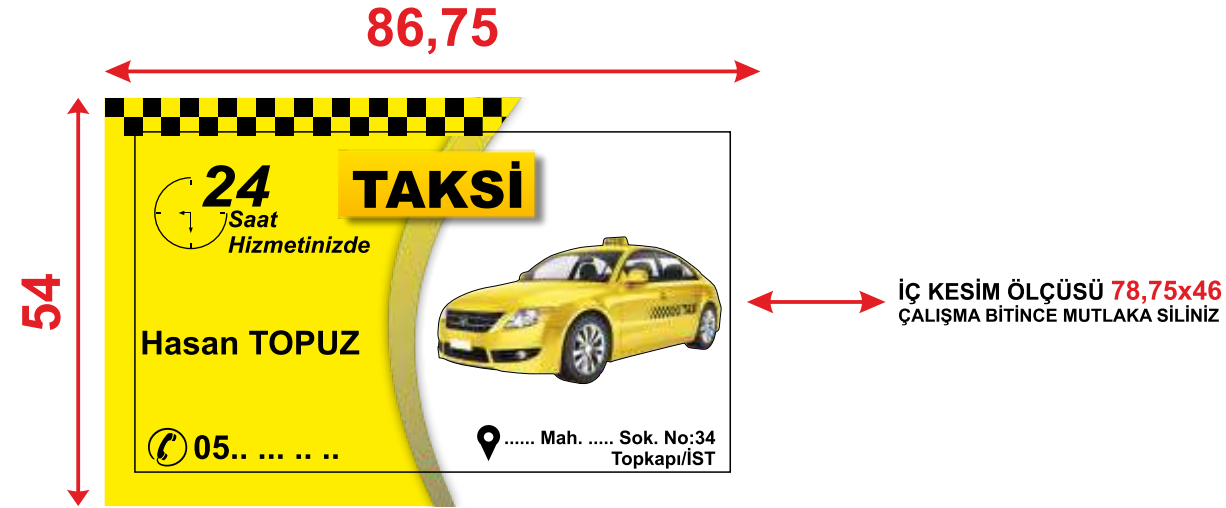

FAN

ÖNEMLİ UYARI!

- * KARTVİZİTLERİNİZİN ZEMİN EBADI **86,75x54mm** OLMALIDIR.
- * YAZILARINIZ **78,75x46mm** EBAT İÇERİSİNDE OLMALIDIR
- * ÇALIŞMALARINIZI **POWERCLİP** YAPMAYINIZ.
- * KARTLARINIZI GRUPLAYIP GÖNDERİNİZ.
ÜRÜN KODU VE ADET YAZMAYI UNUTMAYINIZ