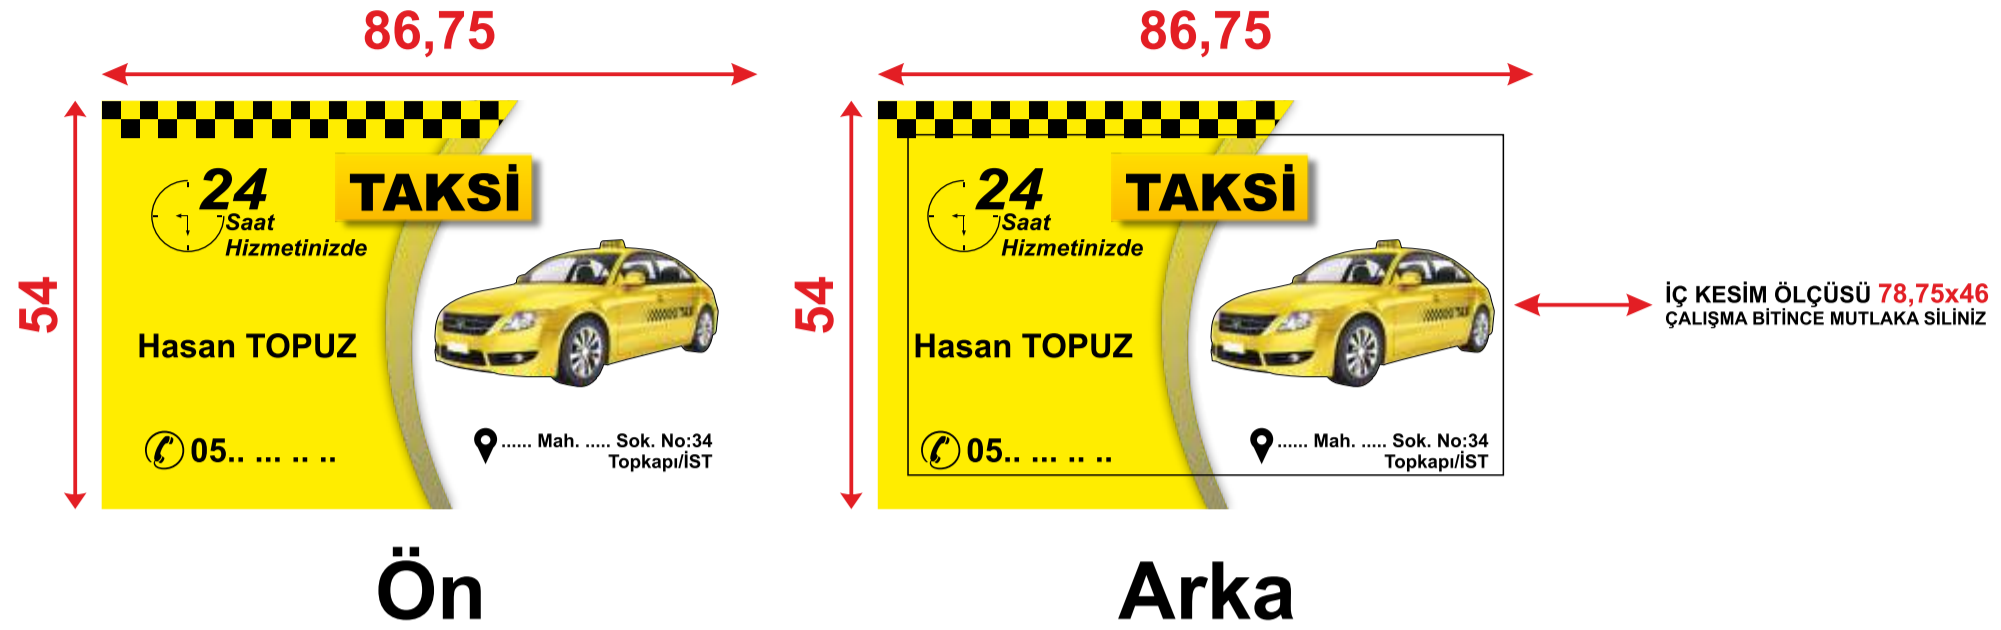

CYM

ÖNEMLİ UYARI!

- * KARTVİZİTLERİNİZİN ZEMİN EBADI **86,75x54mm** OLMALIDIR.
- * YAZILARINIZ **78,75x46mm** EBAT İÇERİSİNDE OLMALIDIR
- * ÖN VE ARKA KISIM YAN YANA OLMALIDIR.
- * ÇALIŞMALARINIZI **POWERCLİP** YAPMAYINIZ.
- * KARTLARINIZI GRUPLAYIP GÖNDERİNİZ.
ÜRÜN KODU VE ADET YAZMAYI UNUTMAYINIZ