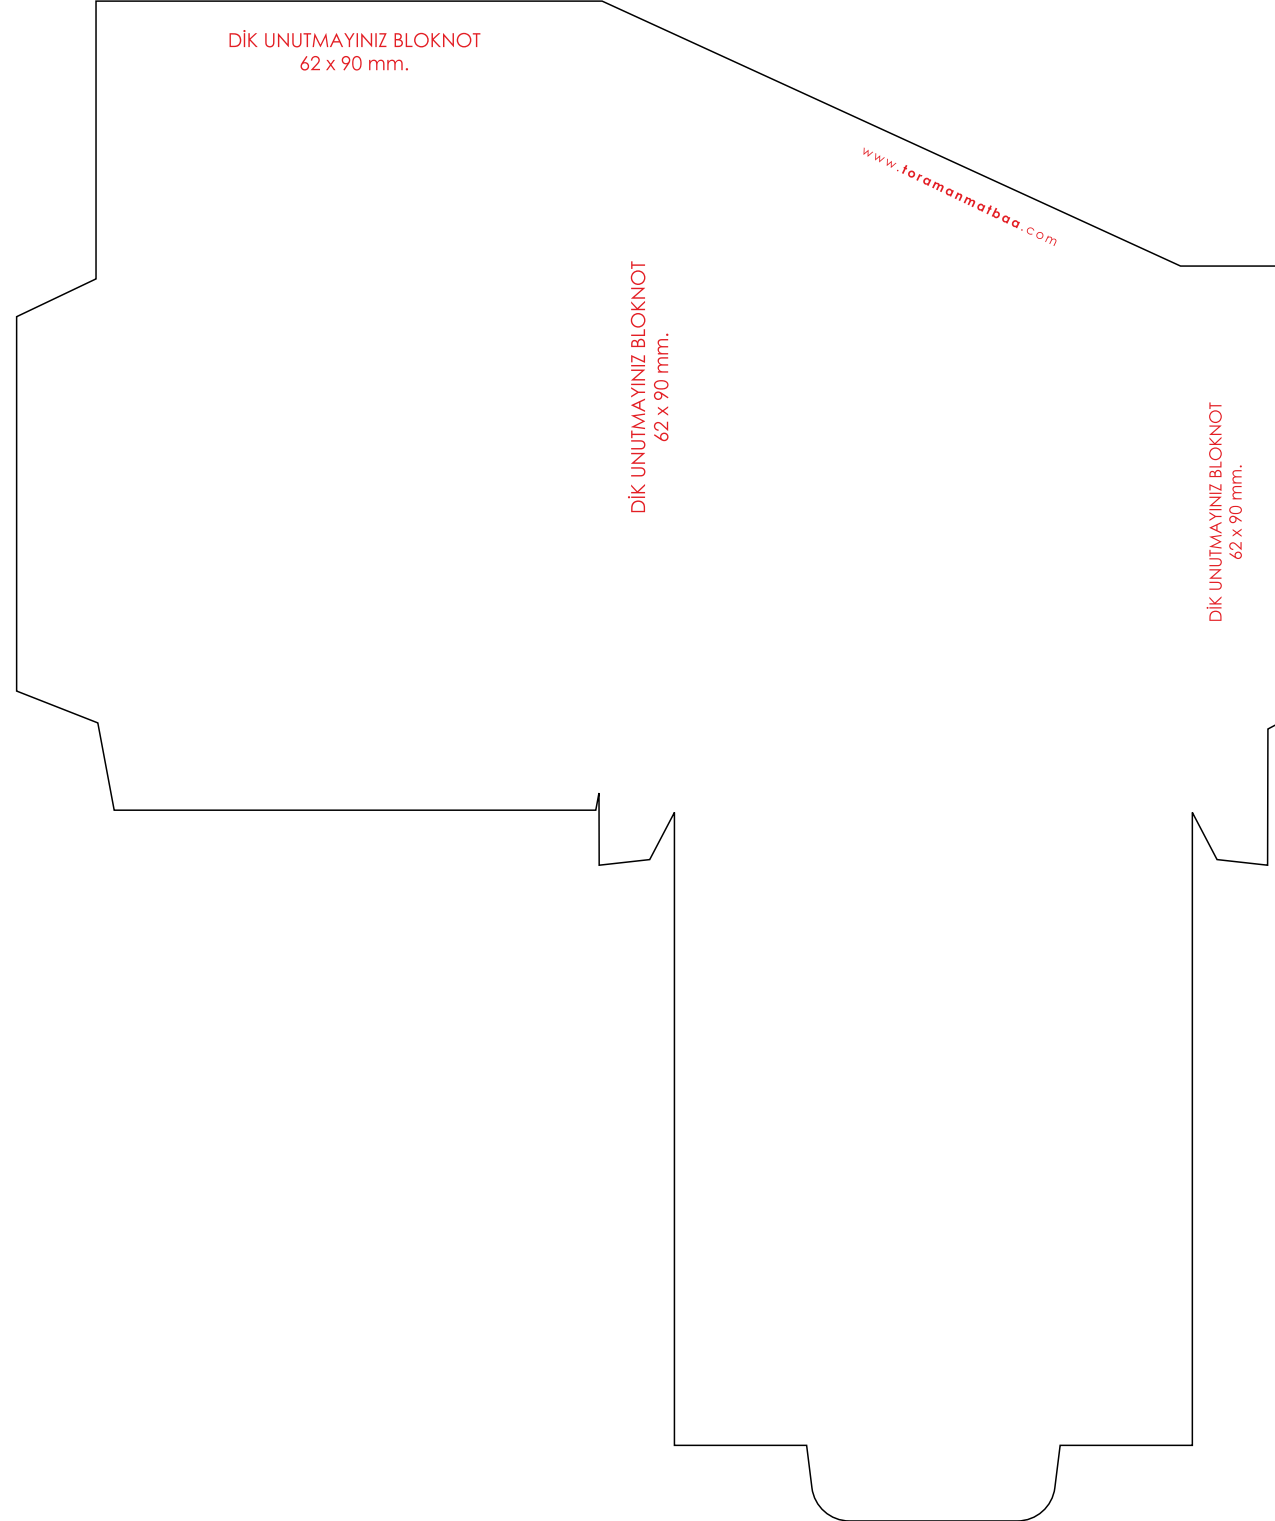

B25 KL - 6x9cm 100'LÜK - ????? ADET

KUTU KABARTMA LAK

DIŞ KUTU BASKI

İÇ YAPRAK TEK YÖN

YAPRAK 62 x 90 mm. 80Gr. 1. Hamur 100'lük

0546 419 62 55 - 0541 419 62 55