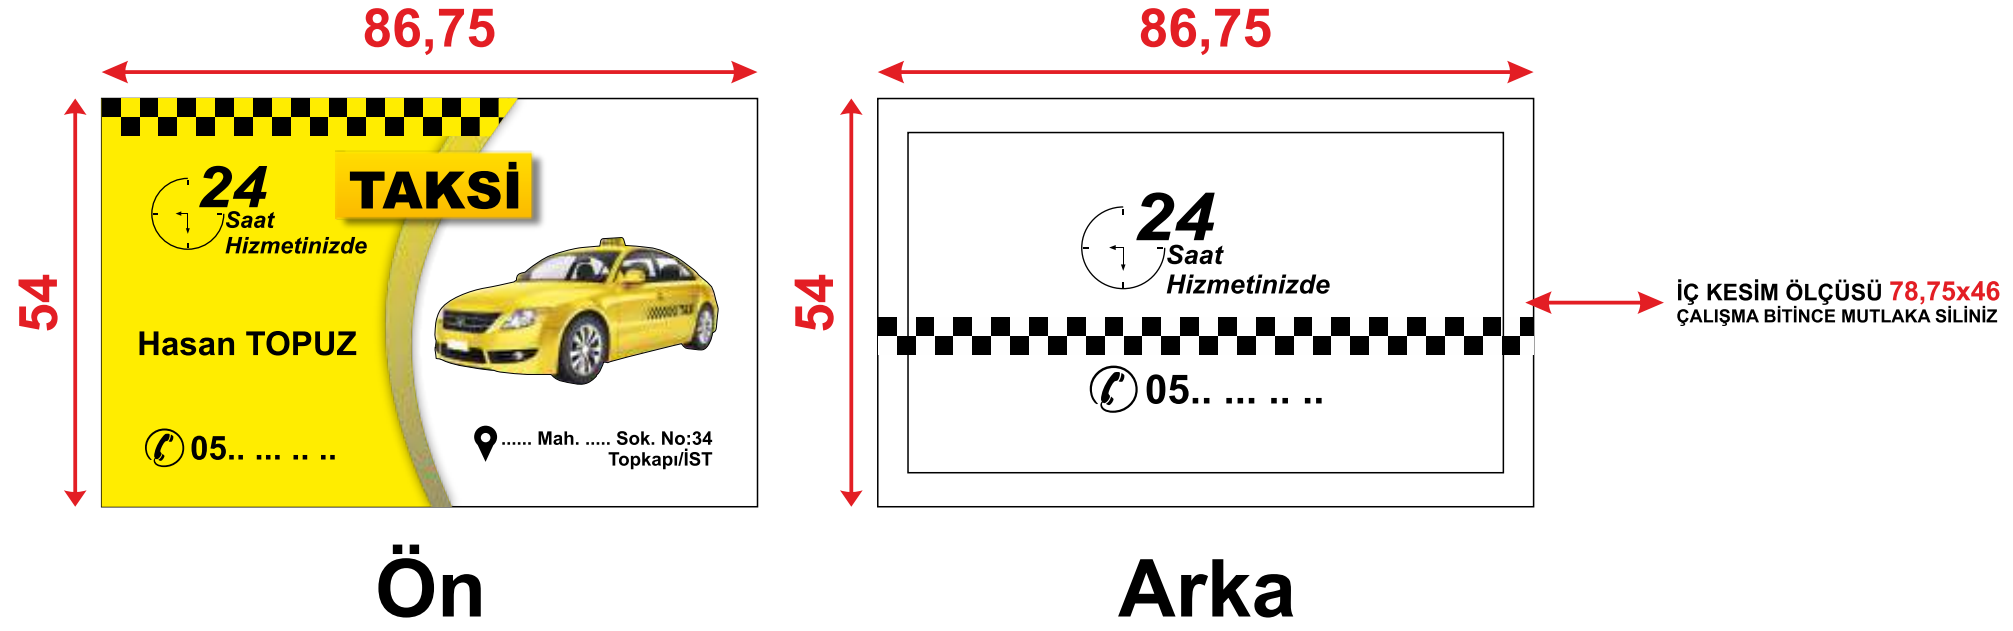

## ÖNEMLİ UYARI!

- \* KARTVİZİTLERİNİZİN ZEMİN EBADI **86,75x54mm** OLMALIDIR.
- \* YAZILARINIZ **78,75x46mm** EBAT İÇERİSİNDE OLMALIDIR
- \* ÖN VE ARKA KISIM YAN YANA OLMALIDIR.
- \* BU ÜRÜNLERİMİZ ARKA'LI İSTENDİĞİNDE; ARKA ÇALIŞMA TEK RENK SİYAH OLMALIDIR.
- \* ÇALIŞMALARINIZI **POWERCLİP** YAPMAYINIZ.
- \* KARTLARINIZI GRUPLAYIP GÖNDERİNİZ.  
ÜRÜN KODU VE ADET YAZMAYI UNUTMAYINIZ