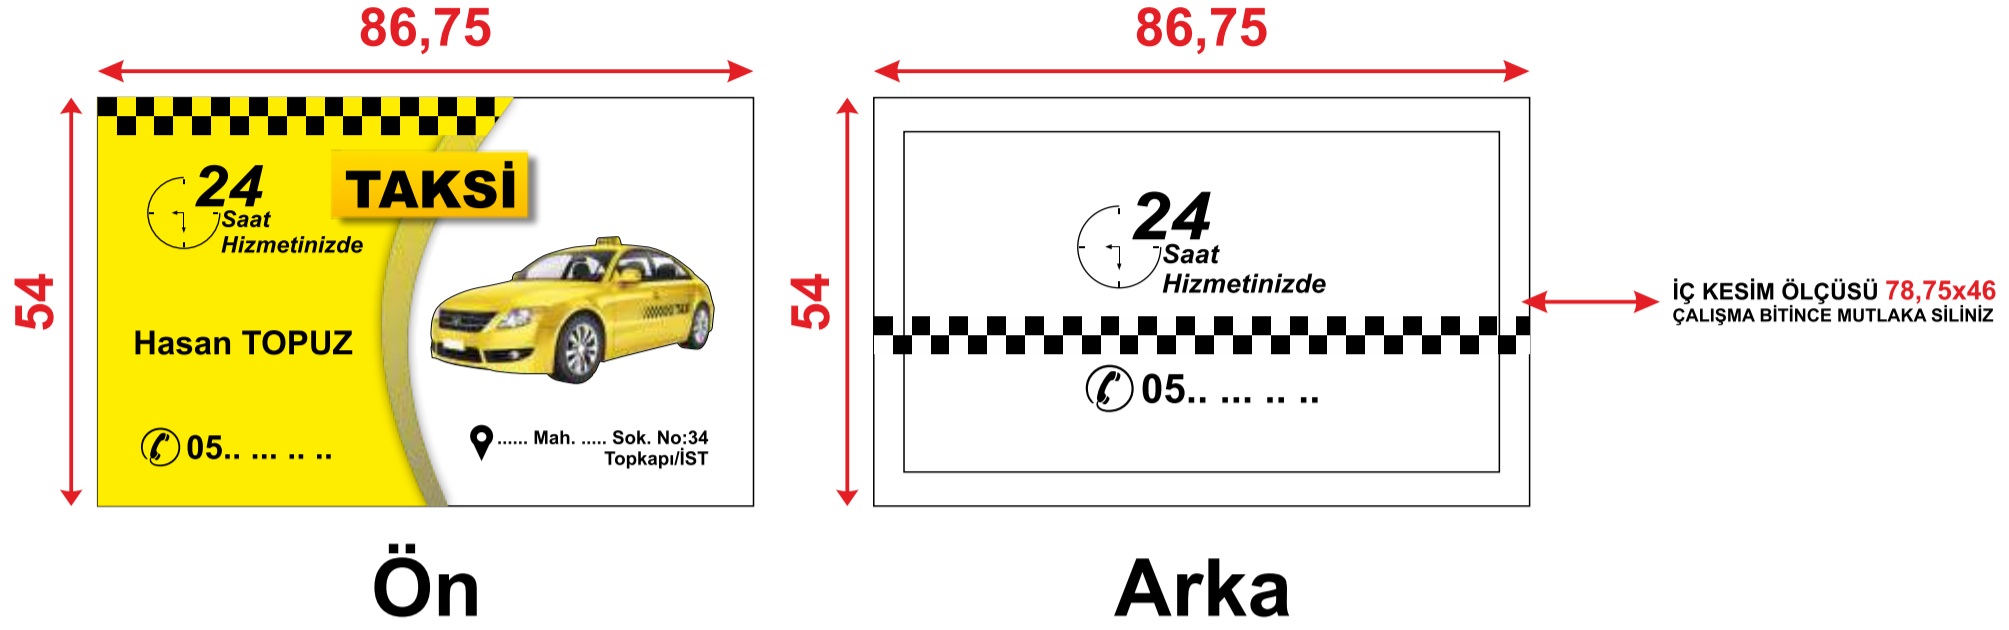

MNA

ÖNEMLİ UYARI!

- * KARTVİZİTLERİNİZİN ZEMİN EBADI **86,75x54mm** OLMALIDIR.
- * YAZILARINIZ **78,75x46mm** EBAT İÇERİSİNDE OLMALIDIR
- * ÖN VE ARKA KISIM YAN YANA OLMALIDIR.
- * BU ÜRÜNLERİMİZ ARKA'LI İSTENDİĞİNDE; ARKA ÇALIŞMA TEK RENK SİYAH OLMALIDIR.
- * ÇALIŞMALARINIZI **POWERCLİP** YAPMAYINIZ.
- * KARTLARINIZI GRUPLAYIP GÖNDERİNİZ.
ÜRÜN KODU VE ADET YAZMAYI UNUTMAYINIZ